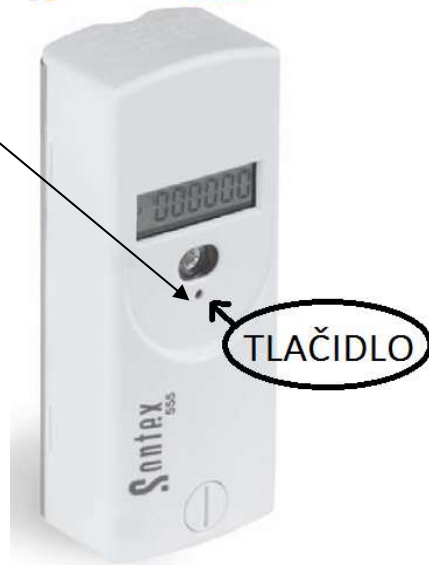

POMEROVÝ ROZDEĽOVAČ VYKUROVACÍCH NÁKLADOV

SONTEX 555 –pomerový rozdeľovač

Vizuálny odpočet nameraných údajov.

NÁVOD NA OBSLUHU

EPRVN Sontex 555 umožňuje pomocou obslužného tlačidla zobrazovať na LCD ukazovateli postupne nasledujúce údaje:

1. Chybové hlásenie (zobrazí sa len v prípade chyby).
2. Aktuálny dátum.
3. Aktuálna hodnota spotreby. (napr.:^u000115)
4. Minuloročná spotreba. (napr.:^{ud}000458)
5. Dátum naprogramovaného dňa ročného odpočtu.
6. Test displeja.

Spustenie (rozsvietenie) displeja - stlačiť a podržať tlačidlo cca 3 sekundy.

Listovanie v menu prevediete jemným 1 sekundovým stlačením tlačidla.

Poznámka:

Uvedené hodnoty je možné odčítať pomocou obslužného tlačidla v čase od 06:00

do 20:00 hod. Po dvoch minútach sa displej deaktivuje a prepne do úsporného režimu. Ďalším stlačením obslužného tlačidla sa displej opäť aktivuje a údaje sa dajú odčítať.

V čase od 20:00 do 06:00 hod. je prístroj v tzv. nočnom prúd šetriacom móde t.j. v režime spánku, kedy je LCD ukazovateľ deaktivovaný.

Upozornenie:

Odporúčame tlačidlo stláčať hrotom pera, prípadne spinkou. Pri manipulácii s obslužným tlačidlom je potrebné jeho stláčanie prevádzať s citom nepoužívať hrubú fyzickú silu, nakoľko sa jedná o mikrosplínač. V prípade, že dôjde k mechanickému poškodeniu mikrosplínača, na tento prístroj nebude akceptovaná reklamácia v záručnej dobe prístroja.

Sontex 555

Technické údaje

Merací princíp	2-snímačový
Napájací zdroj	lithiova batéria 3 V
Životnosť zdroja	> 10 rokov
Indikácia	multifunkčný 6- miestny LCD displej
Rozsah použitia	2-snímačové prístroje 35°C tmin / 120°C tmax
Začiatok počítania	25 – 40°C parametrizovateľný
Merací rozsah	0 – 120°C
Rozmery	92.9 x 38 x 26.6 mm

Tento návod sa nachádza aj na web stránke www.sluzbytlevice.sk.